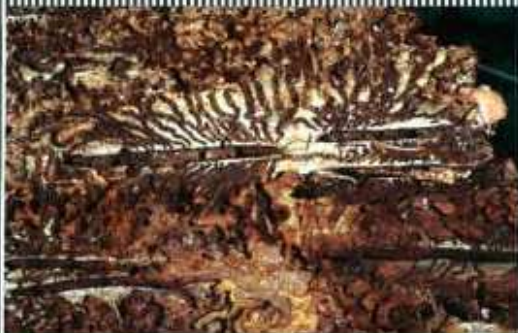

**NÁRODNÉ
LESNÍCKE
CENTRUM**

Andrej KUNCA

**LESNÍCKY
VÝSKUMNÝ
ÚSTAV**

**STREDISKO
LESNÍCKEJ
OCHRANÁRSKEJ
SLUŽBY**

Aktuálne problémy v ochrane lesa

2007